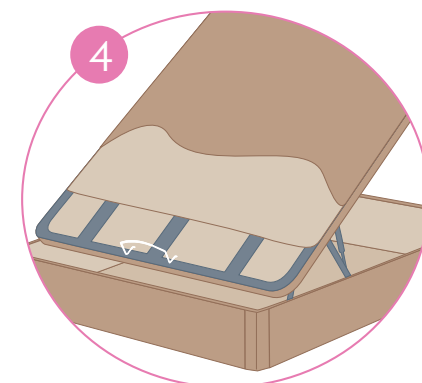

CANAPÉ ABATIBLE MADERA 19

ALTA CAPACIDAD DE ALMACENAMIENTO • FUNCIONAL • MODERNO • APOYO A SUELO

BENEFICIOS

La opción más práctica si se quiere aprovechar la funcionalidad de su espacio interior y, al mismo tiempo, disfrutar de una base elegante en madera de alta calidad, un detalle que aporta estilo y calidez al descanso. Una perfecta combinación entre funcionalidad y confort.

CARACTERÍSTICAS

- Calidad superior en su tablero.
- Máxima solidez gracias a su tablero de madera sobre estructura metálica que sirve de soporte para un apoyo adecuado del colchón.
- Tapa tapizada en 3D de máxima a juego con el color de la madera.
- Pistones accionados a gas.

DETALLES DEL DISEÑO

- 1 ALTA CAPACIDAD INTERIOR.** La apertura de la tapa es máxima, permitiendo acceder a las zonas traseras con más comodidad. Gracias a su diseño y estructura sin patas, obtenemos una capacidad de almacenamiento de 27 cm.
- 2 MAYOR ESTÉTICA Y FUNCIONALIDAD** gracias a sus dos esquinas de madera redondeadas en la zona del piecero y a su cómodo tirador.
- 3 SENCILLO SISTEMA DE APERTURA.** Impide los roces con el cabecero gracias a su sistema de fácil apertura con pistones accionados a gas de alta calidad. Gracias a su anclaje con una rótula de bola directamente a la base de la tapa, nos ofrece mejor resistencia y respuesta al movimiento lateral.
- 4 MÁXIMA RESISTENCIA.** La tapa cuenta con un marco de acero y tres travesaños verticales con grosor 30x30 mm. La tapa interior va totalmente atornillada a la estructura evitando que entre polvo al interior del arcón o que con el paso del tiempo se deforme por el peso. Largueros y travesaños con grosor de 19 mm.
- 5 MODERNIDAD Y MÁXIMA TRANSPIRABILIDAD.** Tapa tapizada en tejido 3D altamente transpirable. Incrementa la circulación del aire, favoreciendo la aireación del colchón y evitando la acumulación de humedades. Tapizado a juego con el color de la madera.