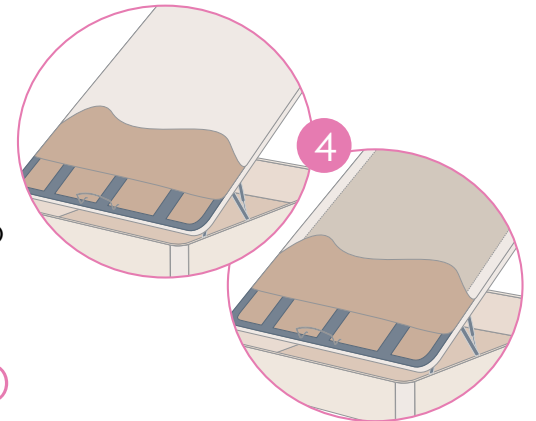

CANAPÉ ABATIBLE MADERA 25

MÁXIMA CAPACIDAD DE ALMACENAMIENTO • MÁXIMA SOLIDEZ • CALIDAD SUPERIOR
FUNCIONAL • MODERNO • APOYO A SUELO

*OPCIÓN TAPA TAPIZADA EN POLIPIEL O TEJIDO 3D

BENEFICIOS

La opción más práctica si se quiere aprovechar la funcionalidad de su espacio interior y, al mismo tiempo, disfrutar de una base elegante en madera de alta calidad, un detalle que aporta estilo y calidez al descanso. Una perfecta combinación entre funcionalidad y confort.

DETALLES DEL DISEÑO

- 1 **MÁXIMA CAPACIDAD INTERIOR.** La apertura de la tapa es máxima, permitiendo acceder a las zonas traseras con más comodidad. Gracias a su diseño y estructura sin patas, obtenemos una capacidad de almacenamiento de 31 cm.
- 2 **MAYOR ESTÉTICA Y FUNCIONALIDAD** gracias a sus cómodos tiradores de madera a juego.
- 3 **MEJORA DEL ACABADO Y RESISTENCIA,** gracias a sus 4 esquinas de madera reforzadas interiormente.
- 4 **MÁXIMA RESISTENCIA:** Fondo apoyado directamente en el suelo (color a juego con estructura). La tapa cuenta con un marco de acero y tres travesaños verticales con grosor 30x30 mm. La tapa interior va totalmente atornillada a la estructura evitando que entre polvo al interior del arcón o que con el paso del tiempo se deforme por el peso. Largueros y travesaños con grosor de 25 mm.
- 5 **SENCILLO SISTEMA DE APERTURA.** Impide los roces con el cabecero gracias a su sistema de fácil apertura con pistones accionados a gas de alta calidad. Gracias a su anclaje con una rótula de bola directamente a la base de la tapa, nos ofrece mejor resistencia y respuesta al movimiento lateral.
- 6 **MODERNIDAD Y MÁXIMA TRANSPIRABILIDAD.** Las tapas cuentan con tejido 3D altamente transpirable. Incrementa la circulación del aire, favoreciendo la aireación del colchón y evitando la acumulación de humedades.